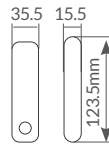

LUZ DE ARMARIO LED

SENSOR CREPUSCULAR & MOVIMIENTO

con **Sensor** Sensor **movimiento & crepuscular**

Stairway beacon with twilight sensor and motion // Balise d'escalier avec capteur crépusculaire et mouvement // Farol de escada com sensor crepuscular e movimento

Potencia // Energy used // Puissance // Poder **0.8W**

Luminosidad // Brightness // Luminosité // Luminosidade **40Lm**

Temperatura // Light apparence // Température // Aparência leve

Ángulo apertura // Beam angle // Angle de faisceau // Ângulo de feixe **120°**

Se enciende a los // Turn on at // Il s'allume à // Acende às **>20Lux**

Con // With // Avec // Com

Sensor crepuscular & movimiento

Ángulo detección // Detection angle // Detecção de ângulo

110°

Uso // Use // Utiliser // Usar

Interior

Color // Color // Couleur // Cor

Blanco

Material // Housing // Matériel // Material

ABS

IP

IP20

Pilas // Batteries // Batteries // Baterias

4xAAA (no incl.)

Vida //Life //Vie //Vida

25.000h

Embalaje // Packing // Emballage // Embalagem

10/80